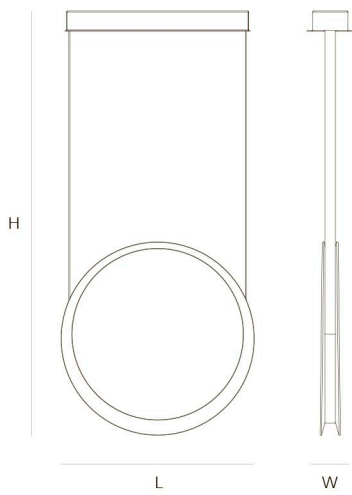

MOONLIGHT SINGLE 40 by Hoffmann Kahleyss Design

A stunning ambiance is created by the magnificent Moonlight. Use as a single pendant or combine the two available sizes and finishes to create your own imposing feature. The clever use of materials gives the light a luxurious, yet mysterious aura.

DIMENSIONS

L	40 cm	15,7 inch
H	200 cm	78,7 inch
W	10 cm	3,9 inch

CABLE LENGTH

Up to 200 cm 78,7 inch

LIGHTSOURCE

1x ledstrip, 5.3W, 2700K, CRI>90

FINISH

Aluminium
Brass
Bronze
Fossil
Lotus

TYPE.NR

STANDARD Black canopy with cover plate in matching colour of the fixture. Leading and trailing edge dimmable.

OPTIONAL Top and bottom separately dimmable.

on request