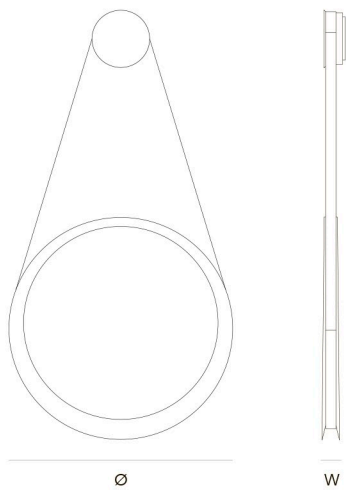

MOONLIGHT WALL 50 TYPE 1 by Hoffmann Kahleiss Design

Choose either the symmetrical or a-symmetrical wall lamp. Your room will subtly be enhanced by adding this beautiful decorative, though functional piece.

DIMENSIONS

∅ 50 cm 19,7 inch
W 4,7 cm 1,8 inch

CANOPY

∅ 13 cm 5,1 inch
W 6 cm 2,4 inch

CABLE LENGTH

Up to 200 cm 78,7 inch

LIGHTSOURCE

1x ledstrip, 6.7W, 2700K,
CRI>90

2 5 55x55x7cm

FINISH

Aluminium
Brass
Bronze
Fossil
Lotus

TYPE.NR

STANDARD Black canopy with cover plate in matching colour of the fixture. Leading and trailing edge dimmable.

OPTIONAL Top and bottom separately dimmable.

on request