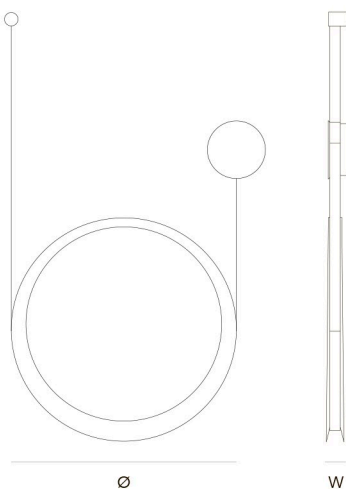

MOONLIGHT WALL 50 TYPE 2 by Hoffmann Kahleiss Design

Choose either the symmetrical or a-symmetrical wall lamp. Your room will subtly be enhanced by adding this beautiful decorative, though functional piece.

DIMENSIONS

∅ 50 cm 19,7 inch
W 4,7 cm 1,8 inch

CANOPY

∅ 13 cm 5,1 inch
W 6 cm 2,4 inch

CABLE LENGTH

Up to 200 cm 78,7 inch

LIGHTSOURCE

1x ledstrip, 6.7W, 2700K,
CRI>90

2 5 55x55x7cm

FINISH

Aluminium
Brass
Bronze
Fossil
Lotus

TYPE.NR

STANDARD Black canopy with cover plate in matching colour of the fixture. Leading and trailing edge dimmable.

OPTIONAL Top and bottom separately dimmable.

on request